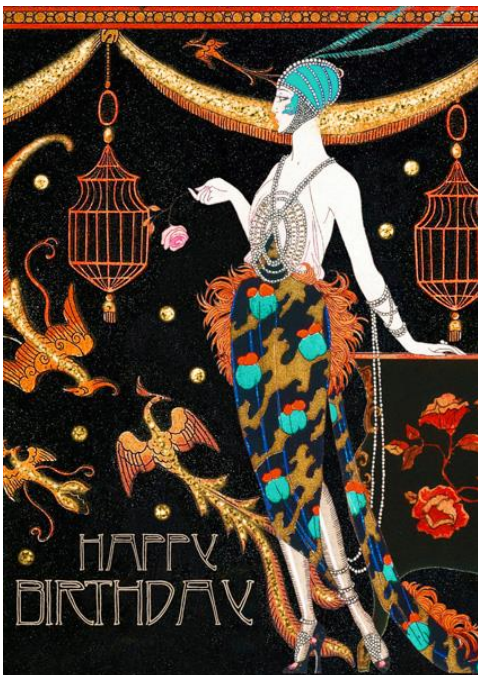

Madame Treacle

Whimsical paper paraphernalia, gifts & favours

NEUHEITEN 05/2022

BIRTHDAY | 125 x 175 mm

HB217

HB218

HB222

HB224

HB225

HB226

VERKAUFSEINHEIT: 6 Karten pro Dekor